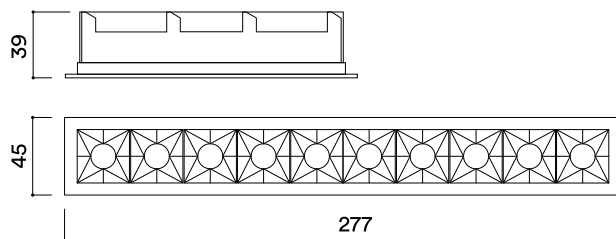

equipo incluido

gear included

MEASURES MEDIDAS

277mm x 45mm

altura: 39mm

height: 39mm

DIMMING REGULACIÓN

on / off

min. espesor del techo: 13mm

min. ceiling thickness: 13mm

máx. espesor del techo: 31mm

max. ceiling thickness: 31mm

profundidad empotrada: 55mm

recessed depth: 55mm

H(m)	D(cm)	Lux	H(m)	D(cm)	Lux
1	27	6363	1	86	1639
2	55	1591	2	172	410
3	82	707	3	258	182